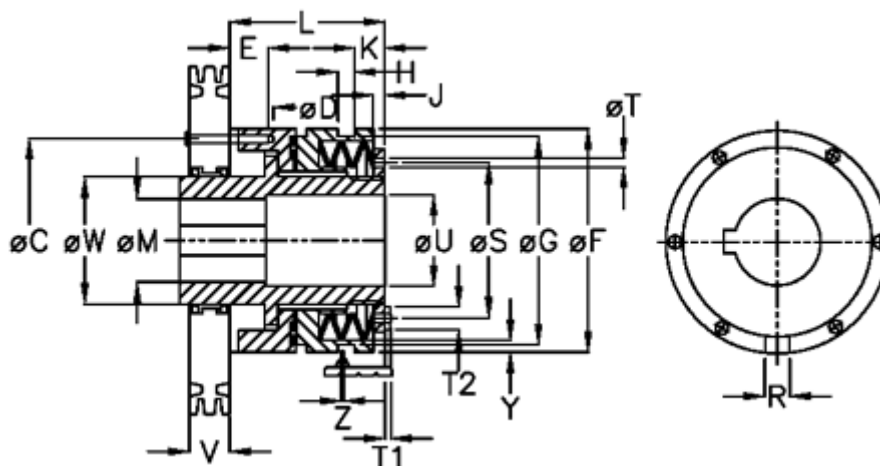

Varenummer: 46935533
 Beskrivelse: Sikkerhedskobling Synchron C 55 L

Mål

C = 125	L = 152.5	Tallerkenfjeder montering = 5x1L
D = 6xM10	M max = 55	Tallerkenfjeder udførelse = L - svær
E = 15.0	M min = 24	U = 56
F = 146	R = 12	V = 52.5
G = 140.0	S = 104	W = 78
H = 9	T = 7	X = 60.0
J = 11.0	T1 = 5.5	Y = 2
K = 27.0	T2 = 13	Z = 0.1